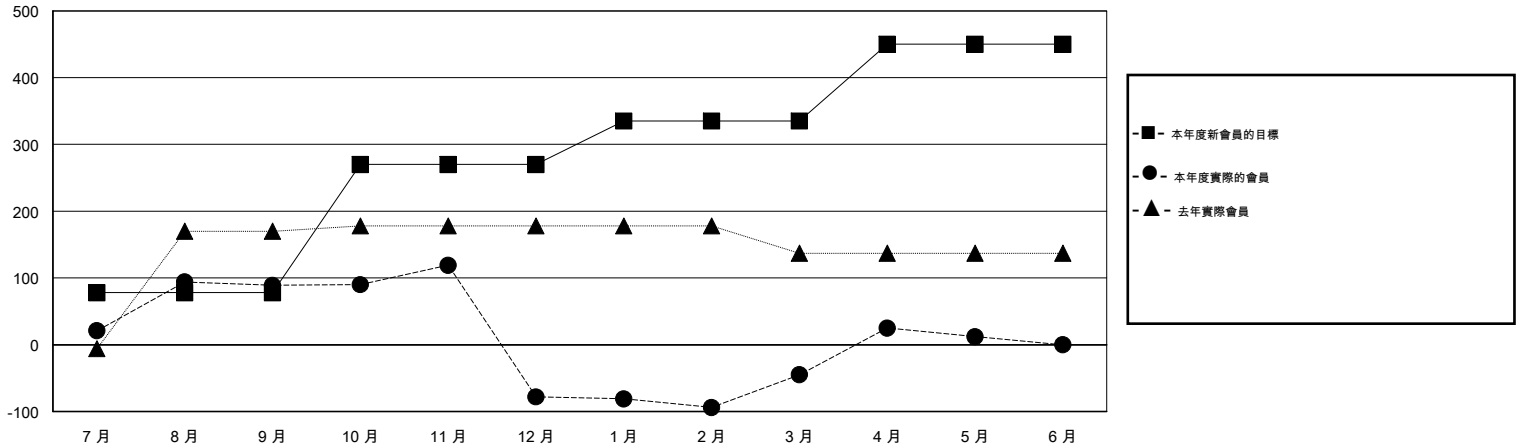

# MONTHLY MEMBERSHIP PROGRESS REPORT

District 388

Results as of: 5/31/2014

GMT: PAUL CHOR HO FAN

地點 CHINA

GMT憲章區 5

分會				
成果 2013-2014				
季	新分會目標	實際新會	實際取消的分會	實際淨增/減
7月/8月/9月	5	3	0	3
10月/11月/12月	8	1	8	-7
1月/2月/3月	3	3	0	3
4月/5月/6月	5	2	1	1

位會員@每位須繳				
成果 2013-2014				
季	新會員目標	實際添加會員總數	實際退會會員	實際淨增/減
7月/8月/9月	78	135	46	89
10月/11月/12月	192	32	199	-167
1月/2月/3月	65	71	38	33
4月/5月/6月	115	73	16	57

目標與實際新會累積

目標和實際會員累積

已取消的分會: 9	17 CLUBS OF 27 增添1位或以上的新會員	性別分佈
放棄的會員		男 303 (64.74%)
過世 0		女 165 (35.26%)
分會已取消 197	<a href="#">點擊這裡取得健康評估資料</a>	家庭單位會員 56
其他 102		戶長 24
總計 299		非戶長 32