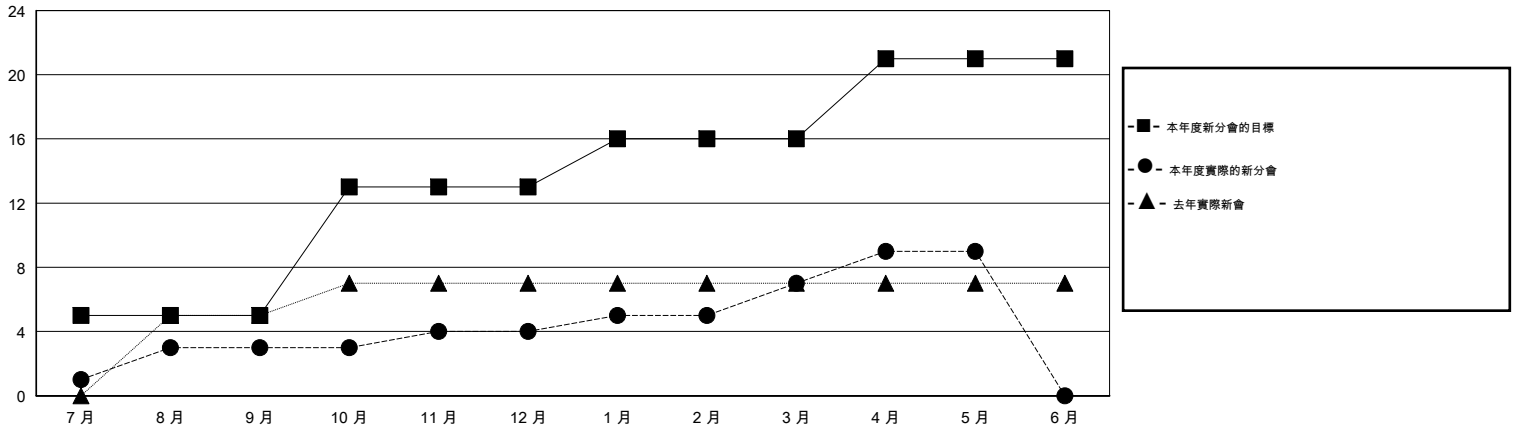

# MONTHLY MEMBERSHIP PROGRESS REPORT

District 388

Results as of: 5/31/2014

GMT: PAUL CHOR HO FAN

地點 CHINA

GMT憲章區 5

分會				
成果 2013-2014				
季	新分會目標	實際新會	實際取消的分會	實際淨增/減
7月/8月/9月	5	3	0	3
10月/11月/12月	8	1	8	-7
1月/2月/3月	3	3	0	3
4月/5月/6月	5	2	1	1

位會員@每位須繳				
成果 2013-2014				
季	新會員目標	實際添加會員總數	實際退會會員	實際淨增/減
7月/8月/9月	78	135	46	89
10月/11月/12月	192	32	199	-167
1月/2月/3月	65	71	38	33
4月/5月/6月	115	73	16	57

目標與實際新會累積

目標和實際會員累積

已取消的分會: 9	17 CLUBS OF 27 增添1位或以上的新會員	性別分佈
放棄的會員		男 303 (64.74%)
過世 0		女 165 (35.26%)
分會已取消 197	<a href="#">點擊這裡取得健康評估資料</a>	家庭單位會員 56
其他 102		戶長 24
總計 299		非戶長 32